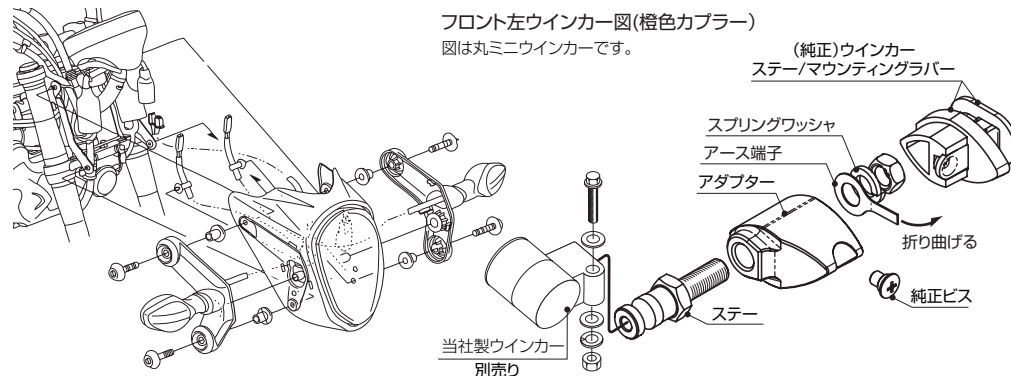

■製品の保証について

- ●製造には万全を期しておりますが、万一当社の製造上の原因による品質不良がありました場合は同様、同数の新しい製品とお取り替え又は無償修理致しますが、それに伴う故障、破損、事故等についてのパーツ代金、整備費用の代償はご容赦下さい。
- ●当社製品の保証期間は商品購入後から6ヶ月です。

131007 M-T

〒577-0015 東大阪市長田 3-8-13
TEL.06-6783-5311 (代)
FAX.06-6782-0740