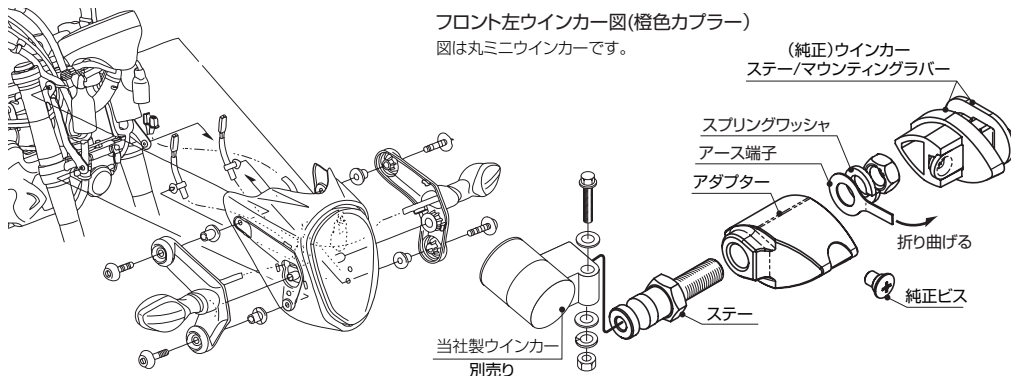

パッキングリスト		512-1432300	512-1432310
パーツ名	商品コード	個数	
フロントウインカーアダプター (シルバー)	512-0800000	2	-
フロントウインカーアダプター (ブラック)	512-0800010	-	2
ウインカーステー / スプリングワッシャ 10 × 30 (ブラック)	512-0001030	-	2
ウインカーステー / スプリングワッシャ 10 × 30 (メッキ)	512-1001030	2	-
ナット 10mm (対辺 14mm)	001-0507010	2	2
アースリード線端子 (10 × 250)	755-0920250	2	2

オプションパーツ		
パーツ名	商品コード	個数
丸ミニウインカー ブラック / クリアレンズ	800-6011604	2
ロケットミニウインカー ブラック / クリアレンズ	808-6014000	2
ウインカー口金球 (アンバー / 12v21/5w)	806-0000116	2
ウインカー変換ハーネス SET (ホンダ W) 3極コネクター	0900-755-01102	1set

取付手順

- ※取付の際、必ず車種ごとのメーカーサービスマニュアルと合わせて取り付け作業を行って下さい。
- ●フロントウインカー装着時、ヘッドライトユニットを取り外し、ヘッドライトケース内にある空色 (右側) 及び、橙色 (左側) カブラーの接続を外します。
- ●ノーマルのウインカーを取り外し、付属のアダプター、ステーを使用して当社製ウインカーを取り付けて下さい。
- ●結線時、アース端子は緑色リード線に接続して下さい。

■製品の保証について

- ●製造には万全を期しておりますが、万一当社の製造上の原因による品質不良がありました場合は同様、同数の新しい製品とお取り替え又は無償修理致しますが、それに伴う故障、破損、事故等についてのパーツ代金、整備費用の代償はご容赦下さい。
- ●当社製品の保証期間は商品購入後から6ヶ月です。

131007 M-T

〒577-0015 東大阪市長田 3-8-13
TEL.06-6783-5311 (代)
FAX.06-6782-0740

フロントウインカーアダプター		
適合車種	グロム (FNO,JC61-1000001 ~ 1299999) ※ MSX125 ウインカーの形状が異なるため装着不可	
商品コード	(シルバー) 512-1432300	(ブラック) 512-1432310

●この度はキタコ製品をお買い求め頂き誠に有り難うございます。説明文を良く理解して正しい取付を行って下さい。

製品、装着について (必ずお読み下さい)

- ※当社製ウインカーを交換する際のアダプターです。他の用途には使用しないで下さい。ウインカーやその他のパーツは別途ご用意ください。また他社製品のウインカーに対応できない場合があります。ご注意ください。
- ●このパーツは車種専用設計されていますので、他の車種には装着できません。また、記載されていない追加加工や不正な取付、改造、仕様変更はしないで下さい。
- ●組み立てミス等によるパーツ、その他関連パーツの破損やそれに伴う事故等については全て運転者本人の責任とし、当社は一切の責任を負いませんのでご了承下さい。
- ●組み付け及び、点検作業は必ず整備士資格のある方が行って下さい。また、周辺部品の役割等が理解できない方は必ず専門店の担当者又は、当社までご相談下さい。
- ●取付の際、必ず車種ごとのメーカーサービスマニュアルと併せて取付作業を進めて下さい。
- ●エンジンの振動により、ボルト、ナット類が緩む可能性があります。走行前は必ず、各部のボルト、ナット類の締め具合を確認して下さい。
- ●本説明書はノーマル状態に取り付けることを前提としています。
- ●お気付きの点や、異常を発見した場合は直ちに走行を停止して、当社まで、ご連絡下さい。
- ※金属製品や樹脂製品は、使用環境や経年変化により、錆や強度などが劣化しますのでご了承ください。
- ※アルマイト製品は経年変化により、色あせ等、発生する場合があります。あらかじめご了承ください。

パッキングリスト		512-1432300	512-1432310
パーツ名	商品コード	個数	
フロントウインカーアダプター (シルバー)	512-0800000	2	-
フロントウインカーアダプター (ブラック)	512-0800010	-	2
ウインカーステー / スプリングワッシャ 10 × 30 (ブラック)	512-0001030	-	2
ウインカーステー / スプリングワッシャ 10 × 30 (メッキ)	512-1001030	2	-
ナット 10mm (対辺 14mm)	001-0507010	2	2
アースリード線端子 (10 × 250)	755-0920250	2	2

オプションパーツ		
パーツ名	商品コード	個数
丸ミニウインカー ブラック / クリアレンズ	800-6011604	2
ロケットミニウインカー ブラック / クリアレンズ	808-6014000	2
ウインカー口金球 (アンバー / 12v21/5w)	806-0000116	2
ウインカー変換ハーネス SET (ホンダ W) 3極コネクター	0900-755-01102	1set

取付手順

- ※取付の際、必ず車種ごとのメーカーサービスマニュアルと合わせて取り付け作業を行って下さい。
- ●フロントウインカー装着時、ヘッドライトユニットを取り外し、ヘッドライトケース内にある空色 (右側) 及び、橙色 (左側) カブラーの接続を外します。
- ●ノーマルのウインカーを取り外し、付属のアダプター、ステーを使用して当社製ウインカーを取り付けて下さい。
- ●結線時、アース端子は緑色リード線に接続して下さい。