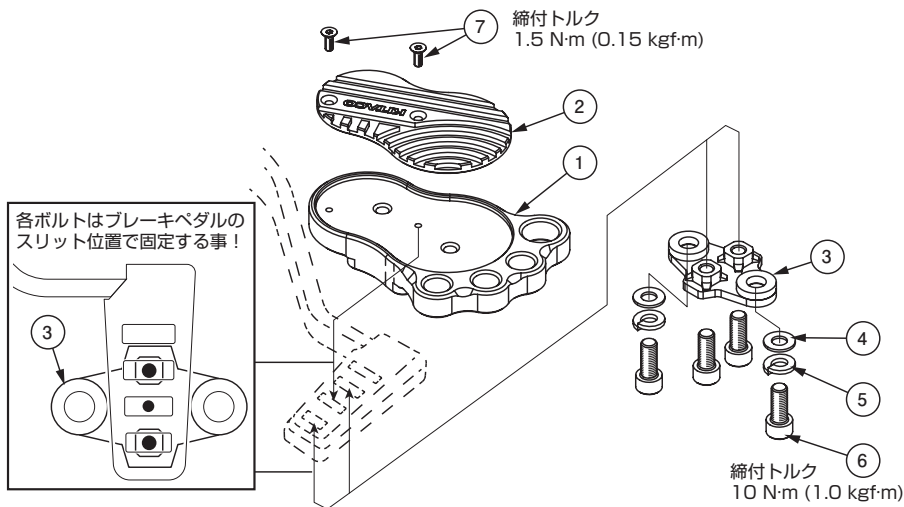

# ビックフット (ブレーキペダル)

適合車種: モンキー 125 (JB02) / グロム (JC61/JC75/92)

商品コード

(ブルー) 516-1300910 (レッド) 516-1300920 (ゴールド) 516-1300970

●この度はキタコ製品をお買い求め頂き誠に有り難うございます。説明文を良く理解して正しい取付を行って下さい。

## ■製品、装着について (必ずお読み下さい)

- 当製品はドレスアップパーツです。他の用途には使用しないで下さい。
  - 純正のブレーキペダルと形状が異なりますので、慣れるまでは慎重な運転を心掛けてください。
  - 当製品はノーマル状態に組み付けることを前提としています。また必ず車種ごとのメーカーサービスマニュアルと併せて取付作業を進めて下さい。
  - このパーツは車種専用設計されていますので、他の車種には装着できません。また記載されていない追加加工や不正な取付、改造、仕様変更はしないで下さい。
  - 組み付けミス等によるパーツ、その他関連パーツの破損やそれに伴う事故等については全て本人の責任とし、当社は一切の責任を負いませんのでご了承下さい。
  - 組み付け及び、点検作業は必ず整備士資格のある方が行って下さい。また、周辺部品の役割等が理解できない方は、必ず専門店の担当者又は、当社までご相談下さい。
  - エンジンの振動により、ボルト、ナット類が緩む可能性があります。走行前は必ず、各部のボルト、ナット類の締め具合を確認して下さい。
  - お付きの点や、異常を発見した場合は直ちに走行を停止して、当社まで、ご連絡下さい。
- ※金属製品や樹脂製品は、使用環境や経年変化により、錆や強度などが劣化しますのでご了承ください。
- ※アルマイト製品は、経年変化により、色あせ等、発生する場合があります。あらかじめご了承下さい。

パッキングリスト (図の記号と照合して作業を進めて下さい)			ブルー	レッド	ゴールド	
図記号	パーツ名	商品コード	個数			備考
1	ブレーキペダル ベース	516-1300901	1	1	1	Black
2	ブレーキペダル トップ	Blue	516-1300902BL	1	-	-
		Red	516-1300902RD	-	1	-
		Gold	516-1300902GL	-	-	1
3	ブレーキペダル バックプレート	516-1300903	1	1	1	Black
4	ワッシャ	6x13xT1.0mm	090-0900006	2	2	2
5	スプリングワッシャ	6mm	091-0500006	2	2	2
6	キャップボルト	M6x15	060-0500015	4	4	4
7	皿ネジ	M3x10	033-0603010	2	2	2

- 再使用するパーツに傷、へたり、摩耗等の劣化が著しい場合は新品と交換して下さい。
- 取り付けの際は、ビックフットのベースの固定位置をブレーキペダルの形状に合わせて調整して下さい。
- 各部に不具合や緩み等は無いか確認して試運転して下さい。