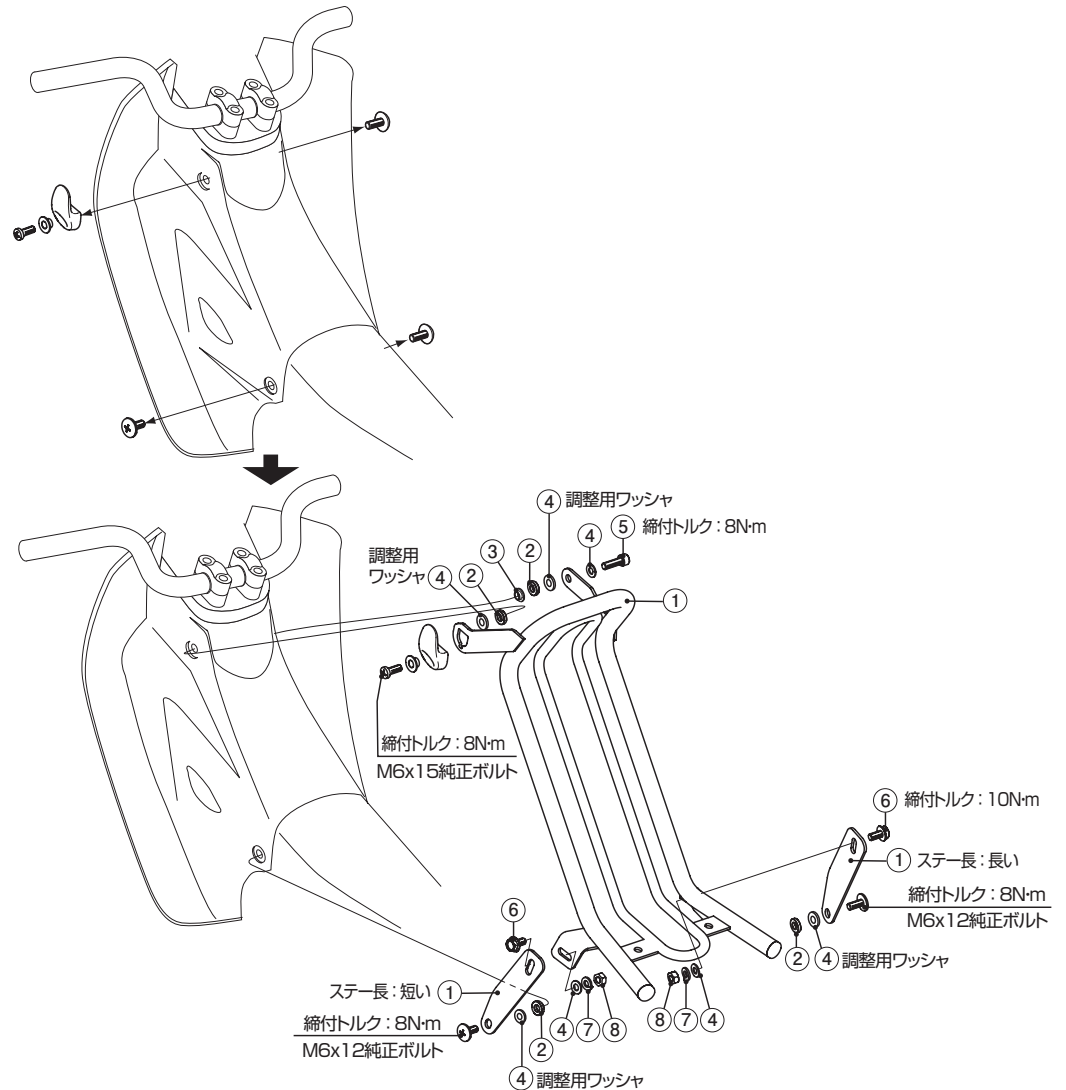

## ファッションキャリア (センター)

商品コード	(ブラック) 539-1153250	(ホワイト) 539-1153280
適合車種	スーパーカブ 50/プロ (AA09/07) /110/プロ (JA44/42)	

この度はキタコ製品をお買い求め頂き誠に有り難うございます。説明文を良く理解して正しい取付を行って下さい。

### ■製品、装着について (必ずお読み下さい)

- 当製品はノーマル車両に取り付けることを前提としています。
- このパーツは車種専用設計されていますので、他の車種には装着できません。また、記載されていない追加加工や不正な取付、改造、仕様変更はしないで下さい。
- 組み立てミス等によるパーツ、その他関連パーツの破損やそれに伴う事故等については全て運転者本人の責任とし、当社は一切の責任を負いませんのでご了承下さい。
- 組み付け及び、点検作業は必ず整備士資格のある方が行って下さい。また、周辺部品の役割等が理解できない方は、必ず専門店の担当者又は、当社までご相談下さい。
- 取付の際、必ず車種ごとのメーカーサービスマニュアルと併せて取付作業を進めて下さい。
- エンジンの振動により、ボルト、ナット類が緩む可能性があります。走行前は必ず、各部のボルト、ナット類の締め具合を確認して下さい。
- お気付きの点や、異常を発見した場合は直ちに走行を停止して、当社まで、ご連絡下さい。

図記号	パッキングリスト		商品コード	ブラック	ホワイト
	パーツ名			個数	個数
1	センターキャリア	ブラック	539-1153251	x1	-
	ステー (ロング)	ブラック	-	x1	-
	ステー (ショート)	ブラック	-	x1	-
	エンドキャップ 15.9mm	ブラック	998-0900004	x2	-
	センターキャリア	ホワイト	539-1153281	-	x1
	ステー (ロング)	ホワイト	-	-	x1
	ステー (ショート)	ホワイト	-	-	x1
	エンドキャップ 15.9mm	ホワイト	998-0900010	-	x2
2	スぺーサーカラー	6.2x13xL3	093-9000005	x4	x4
3	ツバ付カラー	13x6xL2.5	093-0900007	x1	x1
4	ワッシャ	6x13xT1.0mm	090-0900006	x7	x7
5	キャップボルト	M6x20	060-0500020	x1	x1
6	フランジ六角ボルト	M 6x12 ブラック	062-0561012	x2	-
	フランジ六角ボルト	M 6x12	062-0563012	-	x2
7	スプリングワッシャ	6mm	091-0500006	x2	x2
8	ナット	6mm	001-0500006	x2	x2

### 取付手順

- ※再使用するパーツに傷、へたり、摩耗等の劣化が著しい場合は新品と交換して下さい。
- レッグシールドの取付ボルト位置を利用し、センターキャリアを付属のボルト類と純正ボルトで仮付けます。
- ※ボルトの締め付けは、全体を調整しながら交互に締め付けてください。一箇所ずつの締め付けは、正常に装着できない場合があります。
- ※車両公差などにより、隙間などがある場合は②カラーの位置に、付属の④ワッシャで調整してください。