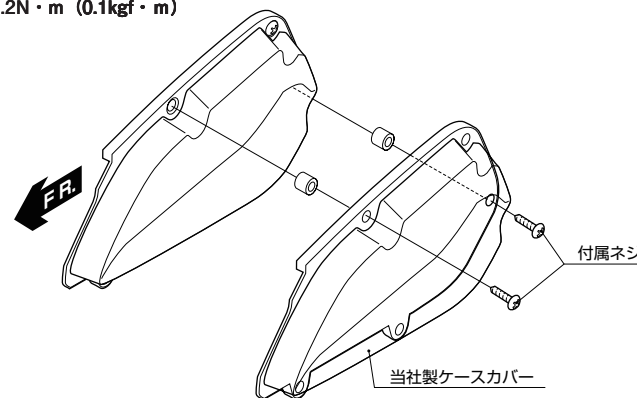

エアークリーナーカバー

商品コード：590-1427100 (OSS-ZH-07972800)

適合車種：Dio110 (JF31)

この度はキタコ製品をお買い求め頂き誠に有難うございます。説明文を良く理解して正しい取付を行って下さい。

製品、装着について (必ずお読み下さい)

- この説明書はノーマル状態に取り付けることを前提とした取付説明書です。
 - このパーツはエアークリーナーに装着するドレスアップパーツです。他の用途には使用しないで下さい。
 - このパーツは車種専用設計されていますので、他の車種には装着できません。また、記載されていない追加加工や不正な取付、改造、仕様変更はしないで下さい。
 - 組み付けミス等によるパーツ、その他関連パーツの破損やそれに伴う事故等については全て運転者本人の責任とし、当社は一切の責任を負いませんのでご了承下さい。
 - 組み付け及び、点検作業は必ず整備士資格のある方が行って下さい。また、周辺部品の役割等が理解できない方は必ず専門店の担当者又は、当社まで、ご相談下さい。
 - 取付の際、必ず車種ごとのメーカーサービスマニュアルと併せて取付作業を進めて下さい。
 - エンジンの振動等により、緩む可能性があります。走行前は必ず、各部の確認をして下さい。
 - お気付きの点や、異常を発見した場合は直ちに走行を停止して当社まで、ご連絡下さい。
- ※当製品にメッキにムラがある場合がありますが、品質上問題はありませぬのご容赦下さい。
 ※メッキ製品や樹脂製品は、使用環境や経年変化により、メッキや強度などが劣化しますのでご了承ください。

パッキングリスト

商品コード	パーツ名	個数
590-1427100	エアークリーナーカバー (メッキ)	1
0900-093-00002	スペーサーカラー φ 11 × 6.2 × 5	2
056-0590025	トラス小ねじ M5 × 25	2

取付参考手順

- ノーマルカバーのボルト (2本) を取り外します。ノーマルカバー上に当社製ケースカバーを付属ボルトとカラー及び、両面テープを使用して装着して下さい。
 - ※ノーマルカバーの接着面に付いている油気、ワックス等を脱脂後、メッキカバーを仮付けます。この時、両面テープは、両端の剥離紙を剥がした状態で仮装着し、位置が決まれば剥離紙を抜き取って圧着して下さい。(テープは強力な為、剥離紙を全て剥がすと、貼り直しはできません。ご注意ください)
 - ※スクリュー締め付け時、過剰に締付けると当社製カバーを破損する為、締め付けは注意して下さい。また、メッキ製品や樹脂製品につき、スクリューの接地面には締め付け痕が残りますが、ご了承下さい。
- 推奨締めトルク：1.2N・m (0.1kgf・m)