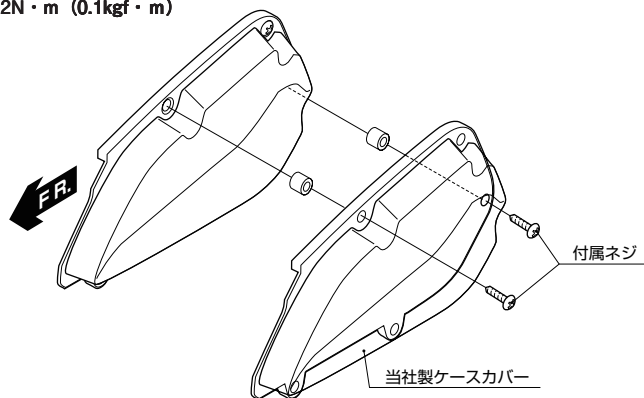

エアークリーナーカバー

商品コード：590-1427100 (OSS-ZH-07972800)

適合車種：Dio110 (JF31)

この度はキタコ製品をお買い求め頂き誠に有難うございます。説明文を良く理解して正しい取付を行って下さい。

製品、装着について (必ずお読み下さい)

- この説明書はノーマル状態に取り付けることを前提とした取付説明書です。
 - このパーツはエアークリーナーに装着するドレスアップパーツです。他の用途には使用しないで下さい。
 - このパーツは車種専用設計されていますので、他の車種には装着できません。また、記載されていない追加加工や不正な取付、改造、仕様変更はしないで下さい。
 - 組み付けミス等によるパーツ、その他関連パーツの破損やそれに伴う事故等については全て運転者本人の責任とし、当社は一切の責任を負いませんのでご了承下さい。
 - 組み付け及び、点検作業は必ず整備士資格のある方が行って下さい。また、周辺部品の役割等が理解できない方は必ず専門店の担当者又は、当社まで、ご相談下さい。
 - 取付の際、必ず車種ごとのメーカーサービスマニュアルと併せて取付作業を進めて下さい。
 - エンジンの振動等により、緩む可能性があります。走行前は必ず、各部の確認をして下さい。
 - お気付きの点や、異常を発見した場合は直ちに走行を停止して当社まで、ご連絡下さい。
- ※当製品にメッキにムラがある場合がありますが、品質上問題はありませぬのご容赦下さい。
 ※メッキ製品や樹脂製品は、使用環境や経年変化により、メッキや強度などが劣化しますのでご了承ください。

パッキングリスト

商品コード	パーツ名	個数
590-1427100	エアークリーナーカバー (メッキ)	1
0900-093-00002	スペーサーカラー φ 11 × 6.2 × 5	2
056-0590025	トラス小ねじ M5 × 25	2

取付参考手順

- ノーマルカバーのボルト (2本) を取り外します。ノーマルカバー上に当社製ケースカバーを付属ボルトとカラー及び、両面テープを使用して装着して下さい。
 - ※ノーマルカバーの接着面に付いている油気、ワックス等を脱脂後、メッキカバーを仮付けます。この時、両面テープは、両端の剥離紙を剥がした状態で仮装着し、位置が決まれば剥離紙を抜き取って圧着して下さい。(テープは強力な為、剥離紙を全て剥がすと、貼り直しはできません。ご注意ください)
 - ※スクリュー締め付け時、過剰に締付けると当社製カバーを破損する為、締め付けは注意して下さい。また、メッキ製品や樹脂製品につき、スクリューの接地面には締め付け痕が残りますが、ご了承下さい。
- 推奨締めトルク：1.2N・m (0.1kgf・m)