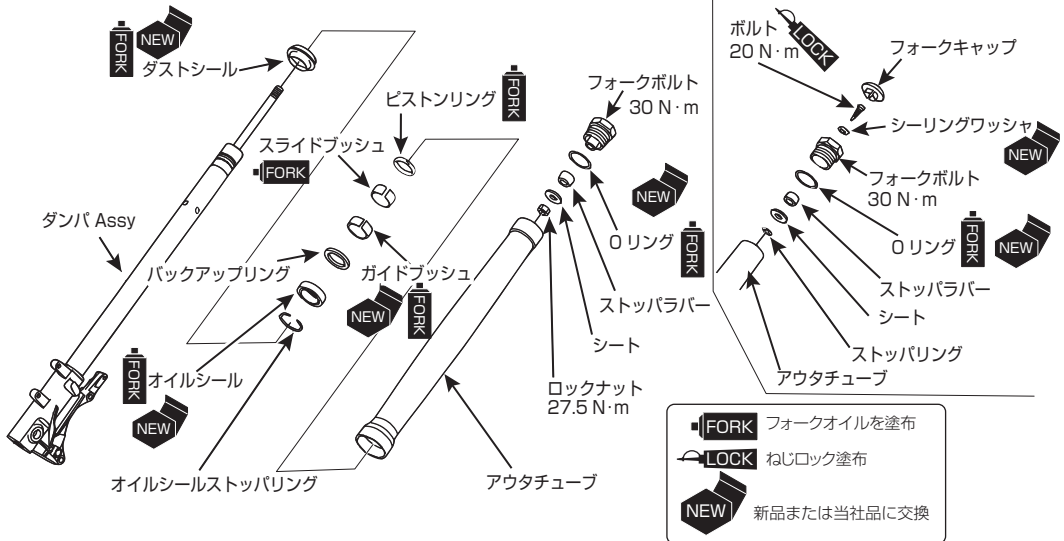

フロントフォークシール SET (K-PIT)

商品コード	(グロム JC61 前期モデル) 70-500-14320	(モンキー 125/グロム後期モデル他) 70-500-14440
適合車種	グロム (FNO,JC61-1000001 ~ 1299999)	モンキー 125 (JB02) グロム (FNO,JC61-1300001 ~ /JC75) グロム /GROM5 (HRC レースベース車)

- この度はキタコ製品をお買い求め頂き誠に有り難うございます。説明文を良く理解し正しい取付を行って下さい。
- このパーツの取付には各種専用工具やパッキン SET が必要な場合があります。

製品、装着についての注意 (必ずお読み下さい)

- 取付の際、必ず車種ごとのメーカーサービスマニュアルと合わせて取付作業を進めて下さい。
- 組み付け不良やセッティングミスによるミッション及び、エンジンその他関連パーツの破損やそれに伴う事故等については全て本人の責任とし、当社は一切の責任を負いませんのでご了承下さい。
- 取付説明書の手順通りに正しい取付をして下さい。又、記載されていない追加加工はしないで下さい。破損、事故の原因にもなります。
- 組み付け及び、セッティング作業は必ず整備士資格のある方が行って下さい。また周辺部品の役割等が理解できない方は必ず、専門店の担当者又は、当社までご相談下さい。
- エンジンの振動により、ボルト、ナット類が緩む可能性があります。走行前は必ず、各部のボルト、ナット類の締め具合を確認して下さい。
- このパーツは車種専用設計されていますので、他の車種への流用はできません。

当用紙はオートバイ整備の基本的な知識を持った方を対象にしています。技能や知識をお持ちにならない方は作業を行わないで下さい。

お気付きの点や、異常を発見した場合は直ちに走行を停止して、当社まで、ご連絡下さい。

パッキングリスト		グロム前期	モンキー他	
パーツ名	商品コード	個数	個数	備考
ガイドブッシュ	500-1432901	× 1	× 1	
オイルシール SET	500-1432902	× 1	× 1	
シーリングワッシャ (8x12.9x1)	500-1432903	× 1	-	
O リング (31.5x2.6)	70-967-34010	× 1	× 1	OK-01