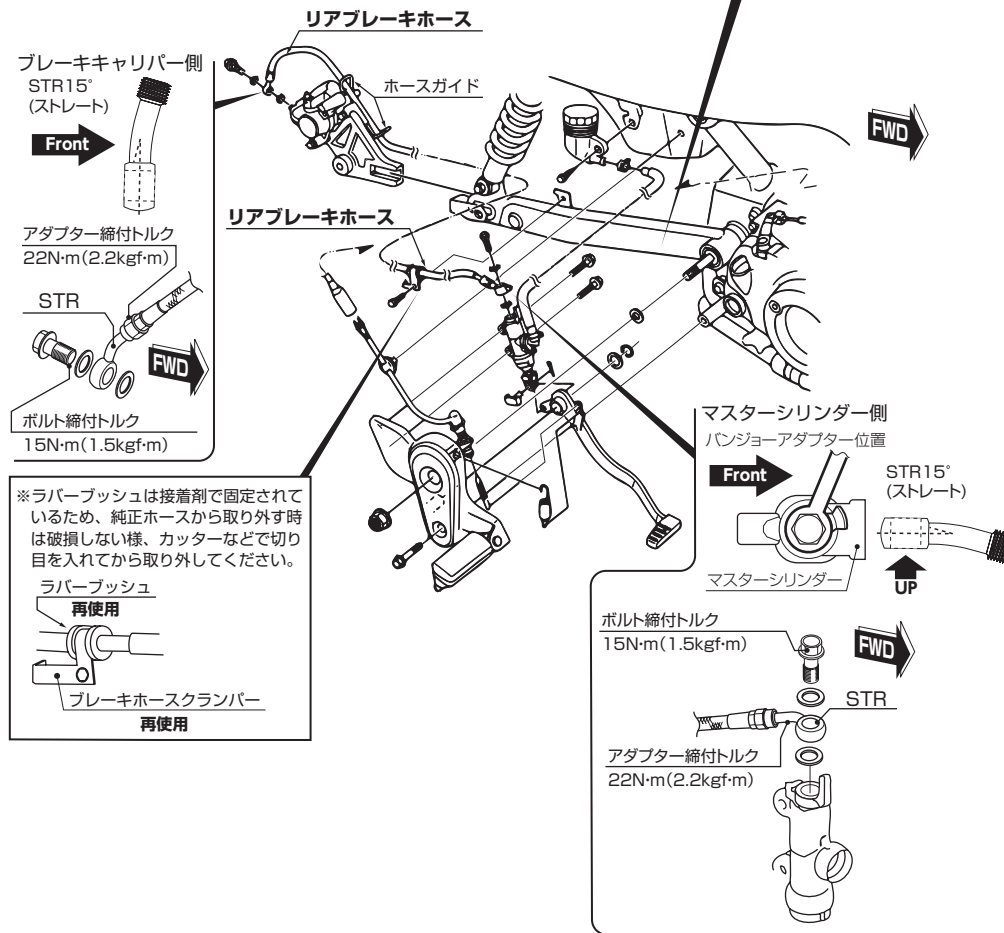

- ブレーキ関連パーツは取付に不都合があると、即重大事故につながる大変重要なパーツです。取付及び、取り扱いには細心の注意が必要です。
- 記載されていない追加工や不正な取付、改造、仕様変更はしないで下さい。
- 組み立てミス等によるパーツ、その他関連パーツの破損やそれに伴う事故等については全て運転者本人の責任とし、当社は一切の責任を負いませんのでご了承下さい。
- 組み付け及び、点検作業は必ず整備士資格のある方が行って下さい。また周辺部品の役割等が理解できない方は、必ず専門店の担当者又は、当社までご相談下さい。
- 取付の際、必ず車種ごとのメーカーサービスマニュアルと併せて取付作業を進めて下さい。
- エンジンの振動により、ボルト、ナット類が緩む可能性があります。走行前は必ず、各部のボルト、ナット類の締め具合を確認して下さい。
- お気付きの点や、異常を発見した場合は直ちに走行を停止して、当社まで、ご連絡下さい。

バンジョーアダプター形状

ワイヤリング図 (参考図に付き、必ずメーカーサービスマニュアルを参照して下さい)

*ブレーキホースは下記の様にとり廻して下さい。

*ブレーキホースが他のパーツと干渉しない様、必ずタイラップで固定してください。

ブレーキホースのとり返し (タイラップ固定位置)

余ったブレーキホースはタイラップで固定。タイラップは、ブレーキホースが他のパーツと干渉しない位置に固定してください。

製品の保証について